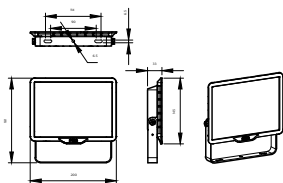

Essential SmartBright G3 LED Floodlight

Материал оптической крышки/линзы	Стекланный
Материал фиксации	Сталь
Монтажное устройство	MBA [Mounting bracket adjustable]
Форма оптической крышки / линзы	Flat
Покрытие оптической крышки / линзы	Текстурное
Общая длина	200 mm
Общая ширина	145 mm
Общая высота	33 mm
Цвет	Black

Соответствие требованиям и область применения

Код защиты от проникновения	IP65 [Защита от попадания пыли, защита от струй]
Код степени защиты от механических воздействий	IK06 [1 J]
Защита от скачков напряжения (общая/ дифференциальная)	Уровень защиты от скачков напряжения до 2 kV

Первоначальная производительность (соответствие МЭК)

Начальная светоотдача	4250 lm
Допустимое отклонение светового потока	+/-10%
Начальная эффективность освещения светодиода	85 lm/W
Нач. корр. цветовая температура	4000 K

Нач. индекс цветопередачи	>80
Начальная цветность	SDCM<7
Начальная входная мощность	50 W
Допустимое значение потребляемой мощности	+/-10%

Условия эксплуатации

Диапазон температуры окружающей среды	-40 to +50 °C

Данные об изделии

Полный код продукта	871016333021199
Название продукта для заказа	BVP150 LED42/NW 220-240V 50W SWB CE
EAN/UPC — продукт	8710163330211
Код заказа	911401732422
Нумератор — количество на упаковку	1
Нумератор — упаковок на внешний короб	8
Материал № (12NC)	911401732422
Вес нетто (шт.)	0,713 kg

Чертеж размеров

50W

BVP150/161 Essential Smartbright LED