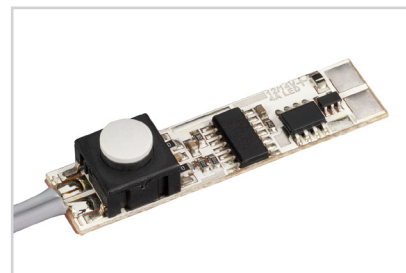

Электронная документация

АЛЮМИНИЕВЫЙ ПРОФИЛЬ

PDS-F-2000 ANOD

ОПИСАНИЕ

- Встраиваемый узкий профиль с накладным фланцем.
- Компактные размеры.
- Дополнительные аксессуары, заглушки и экраны.
- Хороший теплоотвод. Простая установка.
- Экран из стойкого к УФ-излучению поликарбоната с замком-защелкой, доступен матовый, прозрачный, с линзой.

Микровыключатель

017216
SENS-4A

Микровыключатель

017219
SENS-4A (провод 1.5м)

Микровыключатель

013210
12V для PDS с проводом 1.5м

Микровыключатель

013211
12V для PDS без провода

СОПУТСТВУЮЩИЕ ТОВАРЫ И АКСЕССУАРЫ

Приобретаются отдельно

Прокладка

013285
33×11×5 для микровыключателя

Прокладка

013284
2000×11×5 для светодиодной ленты

Лента

013287
Адгезивная 9 мм для профилей