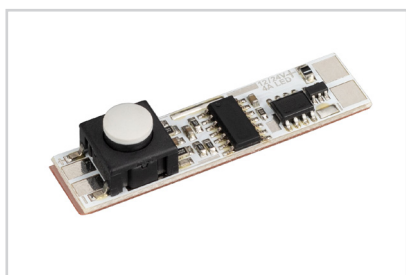

Электронная документация

АЛЮМИНИЕВЫЙ ПРОФИЛЬ

PDS-F-2000 ANOD

ОПИСАНИЕ

- Встраиваемый узкий профиль с накладным фланцем.
- Компактные размеры.
- Дополнительные аксессуары, заглушки и экраны.
- Хороший теплоотвод. Простая установка.
- Экран из стойкого к УФ-излучению поликарбоната с замком-защелкой, доступен матовый, прозрачный, с линзой.

Микровыключатель

017216
SENS-4A

Микровыключатель

017219
SENS-4A (провод 1.5м)

Микровыключатель

013210
12V для PDS с проводом 1.5м

Микровыключатель

013211
12V для PDS без провода

СОПУТСТВУЮЩИЕ ТОВАРЫ И АКСЕССУАРЫ

Приобретаются отдельно

Прокладка

013285
33×11×5 для микровыключателя

Прокладка

013284
2000×11×5 для светодиодной ленты

Лента

013287
Адгезивная 9 мм для профилей