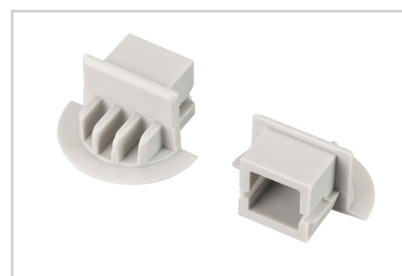

017223
Для PDS-F-MW глухая