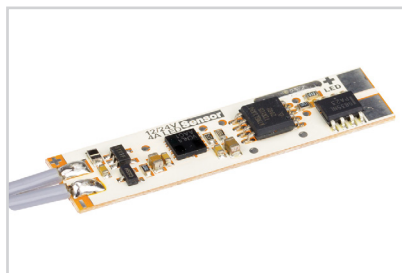

017219
SENS-4A (провод 1.5м)

Микровыключатель