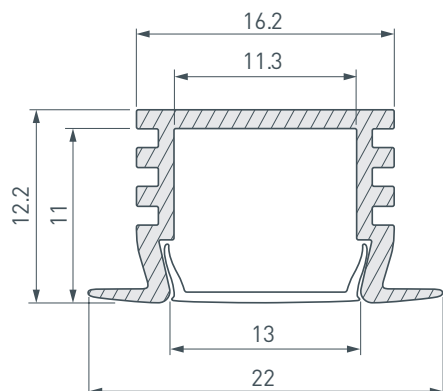

ПРИМЕНЕНИЕ

- Для использования внутри помещений.
- Для светодиодных лент шириной до 10 мм.

10 мм

Встраиваемый

Серебристый

ПАРАМЕТРЫ

Артикул	012083
Модель	PDS-F-2000 ANOD
Цвет	 серебристый
Покрытие	анодированное
Форма (сечение)	с фланцем
Назначение	для контурной подсветки
Размеры профиля	2000×22×12.2 мм
Ширина площадки для лент	11.3 мм

ЧЕРТЕЖ

РУКОВОДСТВО ПО МОНТАЖУ ПРОФИЛЯ

Необходимые компоненты

- 1** / Установите светодиодную ленту **ⓓ** в профиль **Ⓘ**, затем установите экран **Ⓜ** и заглушки **ⓓ**.

- 2** / Подготовьте паз для установки, выведите кабель от блока питания для светодиодной ленты. Нанесите в паз слой клея.