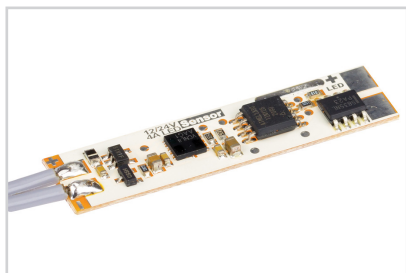

017216
SENS-4A

Микровыключатель