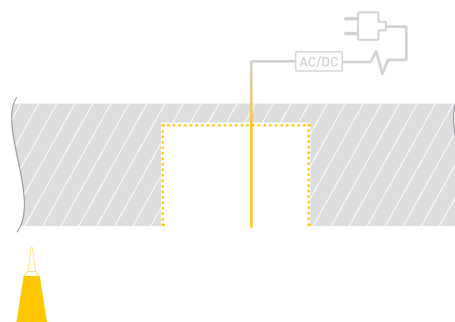

ЧЕРТЕЖ

РУКОВОДСТВО ПО МОНТАЖУ ПРОФИЛЯ

Необходимые компоненты

- 1** / Установите светодиодную ленту **ⓓ** в профиль **Ⓘ**, затем установите экран **Ⓜ** и заглушки **ⓓ**.

- 2** / Подготовьте паз для установки, выведите кабель от блока питания для светодиодной ленты. Нанесите в паз слой клея.

- 3** / Соедините кабели питания светодиодной ленты **ⓓ**.

- 4** / Установите профиль **Ⓘ** в подготовленный паз. При необходимости удалите излишки клея.

СОПУТСТВУЮЩИЕ ТОВАРЫ И АКСЕССУАРЫ

Приобретаются отдельно