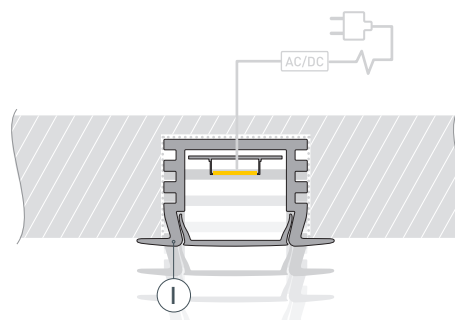

ПРИМЕНЕНИЕ

- Для использования внутри помещений.
- Для светодиодных лент шириной до 10 мм.

10 мм

Встраиваемый

Серебристый

ПАРАМЕТРЫ

Артикул	012083
Модель	PDS-F-2000 ANOD
Цвет	 серебристый
Покрытие	анодированное
Форма (сечение)	с фланцем
Назначение	для контурной подсветки
Размеры профиля	2000×22×12.2 мм
Ширина площадки для лент	11.3 мм

ЧЕРТЕЖ

РУКОВОДСТВО ПО МОНТАЖУ ПРОФИЛЯ

Необходимые компоненты

- 1** / Установите светодиодную ленту **ⓓ** в профиль **Ⓘ**, затем установите экран **Ⓜ** и заглушки **ⓓ**.

- 2** / Подготовьте паз для установки, выведите кабель от блока питания для светодиодной ленты. Нанесите в паз слой клея.

- 3** / Соедините кабели питания светодиодной ленты **ⓓ**.

- 4** / Установите профиль **Ⓘ** в подготовленный паз. При необходимости удалите излишки клея.

СОПУТСТВУЮЩИЕ ТОВАРЫ И АКСЕССУАРЫ

Приобретаются отдельно