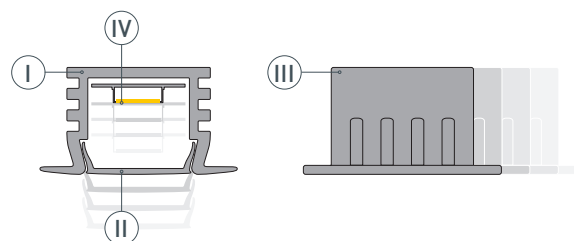

ПРИМЕНЕНИЕ

- Для использования внутри помещений.
- Для светодиодных лент шириной до 10 мм.

10 мм

Встраиваемый

Серебристый

ПАРАМЕТРЫ

Артикул	012083
Модель	PDS-F-2000 ANOD
Цвет	 серебристый
Покрытие	анодированное
Форма (сечение)	с фланцем
Назначение	для контурной подсветки
Размеры профиля	2000×22×12.2 мм
Ширина площадки для лент	11.3 мм

ЧЕРТЕЖ

РУКОВОДСТВО ПО МОНТАЖУ ПРОФИЛЯ

Необходимые компоненты

- 1** / Установите светодиодную ленту **ⓓ** в профиль **Ⓘ**, затем установите экран **Ⓜ** и заглушки **ⓓ**.

- 2** / Подготовьте паз для установки, выведите кабель от блока питания для светодиодной ленты. Нанесите в паз слой клея.

- 3** / Соедините кабели питания светодиодной ленты **ⓓ**.

- 4** / Установите профиль **Ⓘ** в подготовленный паз. При необходимости удалите излишки клея.

СОПУТСТВУЮЩИЕ ТОВАРЫ И АКСЕССУАРЫ

Приобретаются отдельно