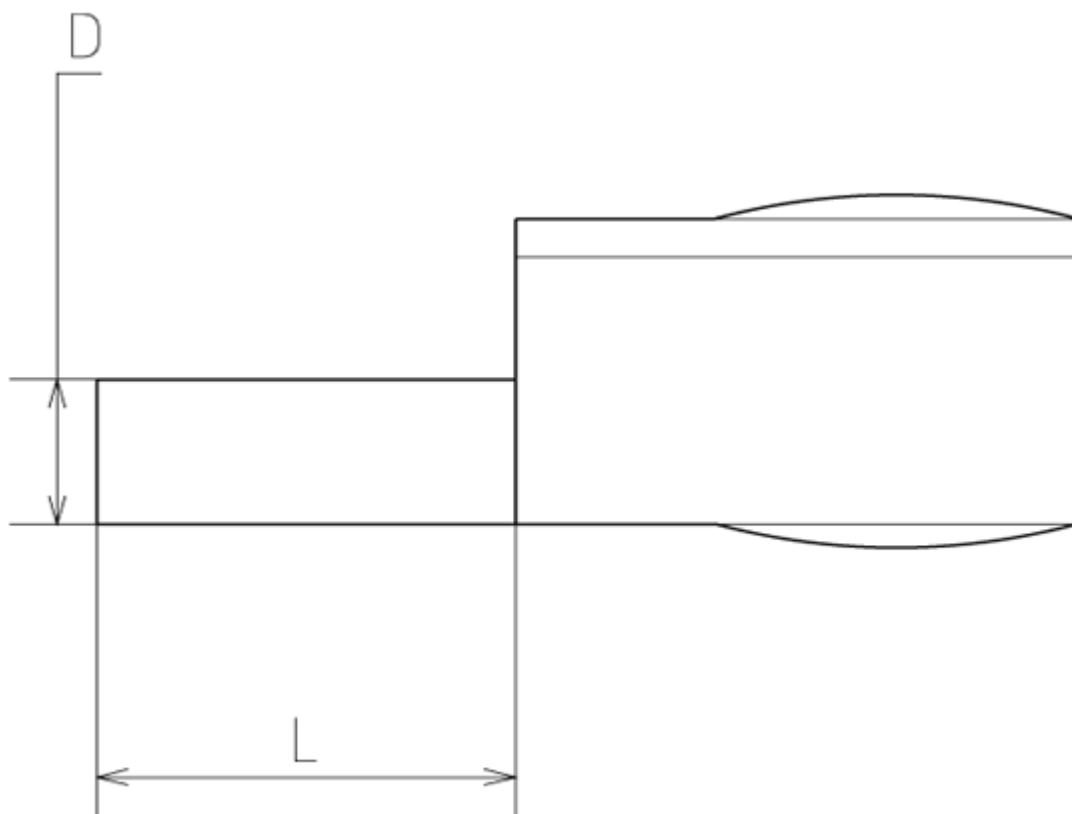

Информация о товаре «Клемма тип 'Г' (изолированная)»

Схема:

Код продукта	Цвет изолятора	D, мм	L, мм	Сечение провода, кв. мм
ТП-1.25	красный	1.9	11.0	0.5-1.25
ТП-2	синий	1.9	11.0	1.5-2.5
ТП-5.5	желтый	2.8	12.0	4.0-6.0

Материал

Клеммы: луженая медь

Изолятор: ПВХ или нейлон