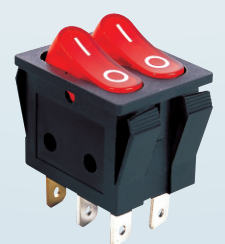

双刀波动开关
双刀带灯波动开关

Double-poles Rocker Switch
Double-poles Illuminated Rocker Switch

RS-2 Series
IRS-2 Series

型号说明 Ordering Information

IRS-201-1A3D-R/B

- 基座颜色 Base color
- 盖帽颜色 Cap color
- 直流灯 DC lamp
- 盖帽标记 Cap marking
- 盖帽种类 Cap options
- 产品序号 Product order
- 电路特性 Circuitry trait
- 刀数 Poles
- IRS带灯波动开关 Illuminated Rocker Switch
- RS不带灯波动开关 Rocker Switch

Double-poles Rocker Switch
Double-poles Illuminated Rocker Switch

RS-2 Series
IRS-2 Series

	<p>IRS-202-1A ON-ON IRS-203-1A ON-OFF-ON RS-202-1A ON-ON RS-203-1A ON-OFF-ON DPDT 6P</p>	
	<p>IRS-202-1B ON-ON IRS-203-1B ON-OFF-ON RS-202-1B ON-ON RS-203-1B ON-OFF-ON DPDT 6P</p>	
	<p>IRS-202-1C ON-ON IRS-203-1C ON-OFF-ON RS-202-1C ON-ON RS-203-1C ON-OFF-ON DPDT 6P</p>	
	<p>IRS-201-2A ON-OFF RS-201-2A ON-OFF DPST 4P</p>	
	<p>IRS-201-2B ON-OFF RS-201-2B ON-OFF DPST 4P</p>	
	<p>IRS-201-2C ON-OFF RS-201-2C ON-OFF DPST 4P</p>	
	<p>IRS-202-2A ON-ON RS-202-2A ON-ON DPDT 6P</p>	

双刀波动开关
双刀带灯波动开关

Double-poles Rocker Switch
Double-poles Illuminated Rocker Switch

RS-2 Series
IRS-2 Series

IRS-202-2B ON-ON
RS-202-2B ON-ON
DPDT 6P

IRS-202-2C ON-ON
RS-202-2C ON-ON
DPDT 6P

IRS-201-3A ON-OFF
RS-201-3A ON-OFF
DPST 4P

IRS-2101-1C ON-OFF

DPST 6P

RS-2102-1C ON-ON

DPDT 6P

IRS-2101E-1C ON-OFF

DPST 6P

RS-2101-3C ON-OFF

DPST 4P