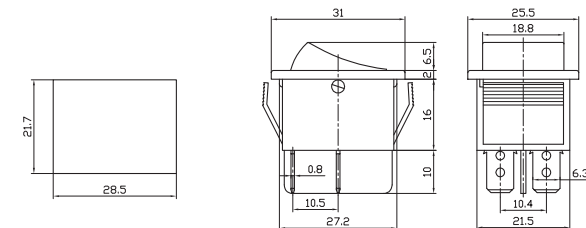

- 黑 Black (B)
白 White (W)
灰 Gray (GR)

盖帽种类 Cap options

盖帽标记 Cap marking

IRS-201-1A ON-OFF
RS-201-1A ON-OFF
DPST 4P

IRS-201-1B ON-OFF
RS-201-1B ON-OFF
DPST 4P

IRS-201-1C ON-OFF
RS-201-1C ON-OFF
DPST 4P

双刀波动开关
双刀带灯波动开关

Double-poles Rocker Switch
Double-poles Illuminated Rocker Switch

RS-2 Series
IRS-2 Series

	<p>IRS-202-1A ON-ON IRS-203-1A ON-OFF-ON RS-202-1A ON-ON RS-203-1A ON-OFF-ON DPDT 6P</p>	
	<p>IRS-202-1B ON-ON IRS-203-1B ON-OFF-ON RS-202-1B ON-ON RS-203-1B ON-OFF-ON DPDT 6P</p>	
	<p>IRS-202-1C ON-ON IRS-203-1C ON-OFF-ON RS-202-1C ON-ON RS-203-1C ON-OFF-ON DPDT 6P</p>	
	<p>IRS-201-2A ON-OFF RS-201-2A ON-OFF DPST 4P</p>	
	<p>IRS-201-2B ON-OFF RS-201-2B ON-OFF DPST 4P</p>	
	<p>IRS-201-2C ON-OFF RS-201-2C ON-OFF DPST 4P</p>	
	<p>IRS-202-2A ON-ON RS-202-2A ON-ON DPDT 6P</p>	