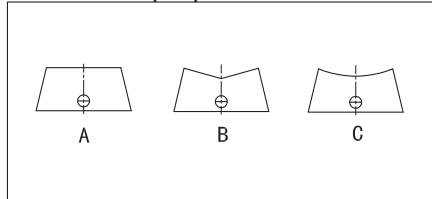

盖帽种类 Cap options