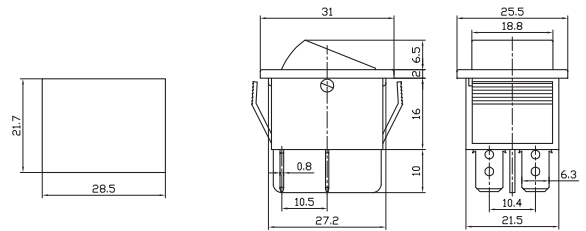

- 黑 Black (B)
白 White (W)
灰 Gray (GR)

盖帽种类 Cap options

盖帽标记 Cap marking

IRS-201-1A ON-OFF
RS-201-1A ON-OFF
DPST 4P

IRS-201-1B ON-OFF
RS-201-1B ON-OFF
DPST 4P

IRS-201-1C ON-OFF
RS-201-1C ON-OFF
DPST 4P

双刀波动开关
双刀带灯波动开关

Double-poles Rocker Switch
Double-poles Illuminated Rocker Switch

RS-2 Series
IRS-2 Series

	<p>IRS-202-1A ON-ON IRS-203-1A ON-OFF-ON RS-202-1A ON-ON RS-203-1A ON-OFF-ON DPDT 6P</p>	
	<p>IRS-202-1B ON-ON IRS-203-1B ON-OFF-ON RS-202-1B ON-ON RS-203-1B ON-OFF-ON DPDT 6P</p>	
	<p>IRS-202-1C ON-ON IRS-203-1C ON-OFF-ON RS-202-1C ON-ON RS-203-1C ON-OFF-ON DPDT 6P</p>	
	<p>IRS-201-2A ON-OFF RS-201-2A ON-OFF DPST 4P</p>	
	<p>IRS-201-2B ON-OFF RS-201-2B ON-OFF DPST 4P</p>	
	<p>IRS-201-2C ON-OFF RS-201-2C ON-OFF DPST 4P</p>	
	<p>IRS-202-2A ON-ON RS-202-2A ON-ON DPDT 6P</p>	