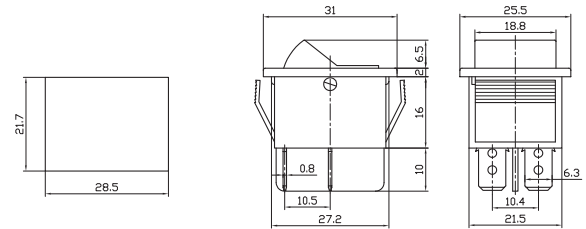

- 黑 Black (B)
白 White (W)
灰 Gray (GR)

盖帽种类 Cap options

盖帽标记 Cap marking

IRS-201-1A ON-OFF
RS-201-1A ON-OFF
DPST 4P

IRS-201-1B ON-OFF
RS-201-1B ON-OFF
DPST 4P

IRS-201-1C ON-OFF
RS-201-1C ON-OFF
DPST 4P

双刀波动开关
双刀带灯波动开关

Double-poles Rocker Switch
Double-poles Illuminated Rocker Switch

RS-2 Series
IRS-2 Series

	<p>IRS-202-1A ON-ON IRS-203-1A ON-OFF-ON RS-202-1A ON-ON RS-203-1A ON-OFF-ON DPDT 6P</p>	
	<p>IRS-202-1B ON-ON IRS-203-1B ON-OFF-ON RS-202-1B ON-ON RS-203-1B ON-OFF-ON DPDT 6P</p>	
	<p>IRS-202-1C ON-ON IRS-203-1C ON-OFF-ON RS-202-1C ON-ON RS-203-1C ON-OFF-ON DPDT 6P</p>	
	<p>IRS-201-2A ON-OFF RS-201-2A ON-OFF DPST 4P</p>	
	<p>IRS-201-2B ON-OFF RS-201-2B ON-OFF DPST 4P</p>	
	<p>IRS-201-2C ON-OFF RS-201-2C ON-OFF DPST 4P</p>	
	<p>IRS-202-2A ON-ON RS-202-2A ON-ON DPDT 6P</p>	