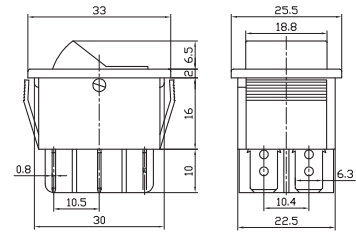

Double-poles Rocker Switch
Double-poles Illuminated Rocker Switch

RS-2 Series
IRS-2 Series

	<p>IRS-202-1A ON-ON IRS-203-1A ON-OFF-ON RS-202-1A ON-ON RS-203-1A ON-OFF-ON DPDT 6P</p>	
	<p>IRS-202-1B ON-ON IRS-203-1B ON-OFF-ON RS-202-1B ON-ON RS-203-1B ON-OFF-ON DPDT 6P</p>	
	<p>IRS-202-1C ON-ON IRS-203-1C ON-OFF-ON RS-202-1C ON-ON RS-203-1C ON-OFF-ON DPDT 6P</p>	
	<p>IRS-201-2A ON-OFF RS-201-2A ON-OFF DPST 4P</p>	
	<p>IRS-201-2B ON-OFF RS-201-2B ON-OFF DPST 4P</p>	
	<p>IRS-201-2C ON-OFF RS-201-2C ON-OFF DPST 4P</p>	
	<p>IRS-202-2A ON-ON RS-202-2A ON-ON DPDT 6P</p>	

双刀波动开关
双刀带灯波动开关

Double-poles Rocker Switch
Double-poles Illuminated Rocker Switch

RS-2 Series
IRS-2 Series

IRS-202-2B ON-ON
RS-202-2B ON-ON
DPDT 6P

IRS-202-2C ON-ON
RS-202-2C ON-ON
DPDT 6P

IRS-201-3A ON-OFF
RS-201-3A ON-OFF
DPST 4P