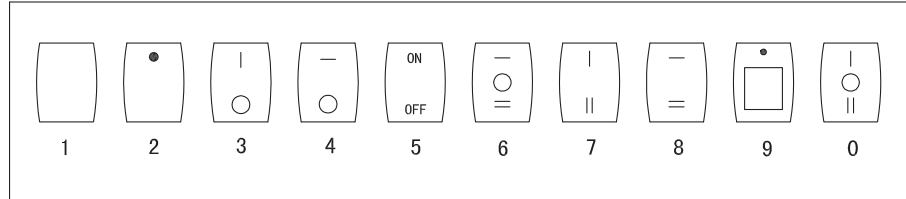

双刀波动开关
双刀带灯波动开关

Double-poles Rocker Switch
Double-poles Illuminated Rocker Switch

RS-2 Series
IRS-2 Series

型号说明 Ordering Information

IRS-201-1A3D-R/B

- 基座颜色 Base color
- 盖帽颜色 Cap color
- 直流灯 DC lamp
- 盖帽标记 Cap marking
- 盖帽种类 Cap options
- 产品序号 Product order
- 电路特性 Circuitry trait
- 刀数 Poles
- IRS带灯波动开关 Illuminated Rocker Switch
- RS不带灯波动开关 Rocker Switch

电路特性Circuitry trait

01	ON	—	OFF
02	ON	—	ON
11	(ON)	—	OFF
03	ON	OFF	ON

():回弹指示 Indicates Momentary

盖帽颜色Cap color 基座颜色Base color 防水罩 Water proof cap

- 黑 Black (B)
白 White (W)
红 Red (R)
黄 Yellow (Y)
绿 Green (G)
蓝 Blue (BL)
桔黄 Orange (O)
灰 Gray (GR)

- 黑 Black (B)
白 White (W)
灰 Gray (GR)

盖帽种类 Cap options

盖帽标记 Cap marking

IRS-201-1A ON-OFF
RS-201-1A ON-OFF
DPST 4P

IRS-201-1B ON-OFF
RS-201-1B ON-OFF
DPST 4P

IRS-201-1C ON-OFF
RS-201-1C ON-OFF
DPST 4P

双刀波动开关
双刀带灯波动开关

Double-poles Rocker Switch
Double-poles Illuminated Rocker Switch

RS-2 Series
IRS-2 Series

	<p>IRS-202-1A ON-ON IRS-203-1A ON-OFF-ON RS-202-1A ON-ON RS-203-1A ON-OFF-ON DPDT 6P</p>	
	<p>IRS-202-1B ON-ON IRS-203-1B ON-OFF-ON RS-202-1B ON-ON RS-203-1B ON-OFF-ON DPDT 6P</p>	
	<p>IRS-202-1C ON-ON IRS-203-1C ON-OFF-ON RS-202-1C ON-ON RS-203-1C ON-OFF-ON DPDT 6P</p>	
	<p>IRS-201-2A ON-OFF RS-201-2A ON-OFF DPST 4P</p>	
	<p>IRS-201-2B ON-OFF RS-201-2B ON-OFF DPST 4P</p>	
	<p>IRS-201-2C ON-OFF RS-201-2C ON-OFF DPST 4P</p>	
	<p>IRS-202-2A ON-ON RS-202-2A ON-ON DPDT 6P</p>	